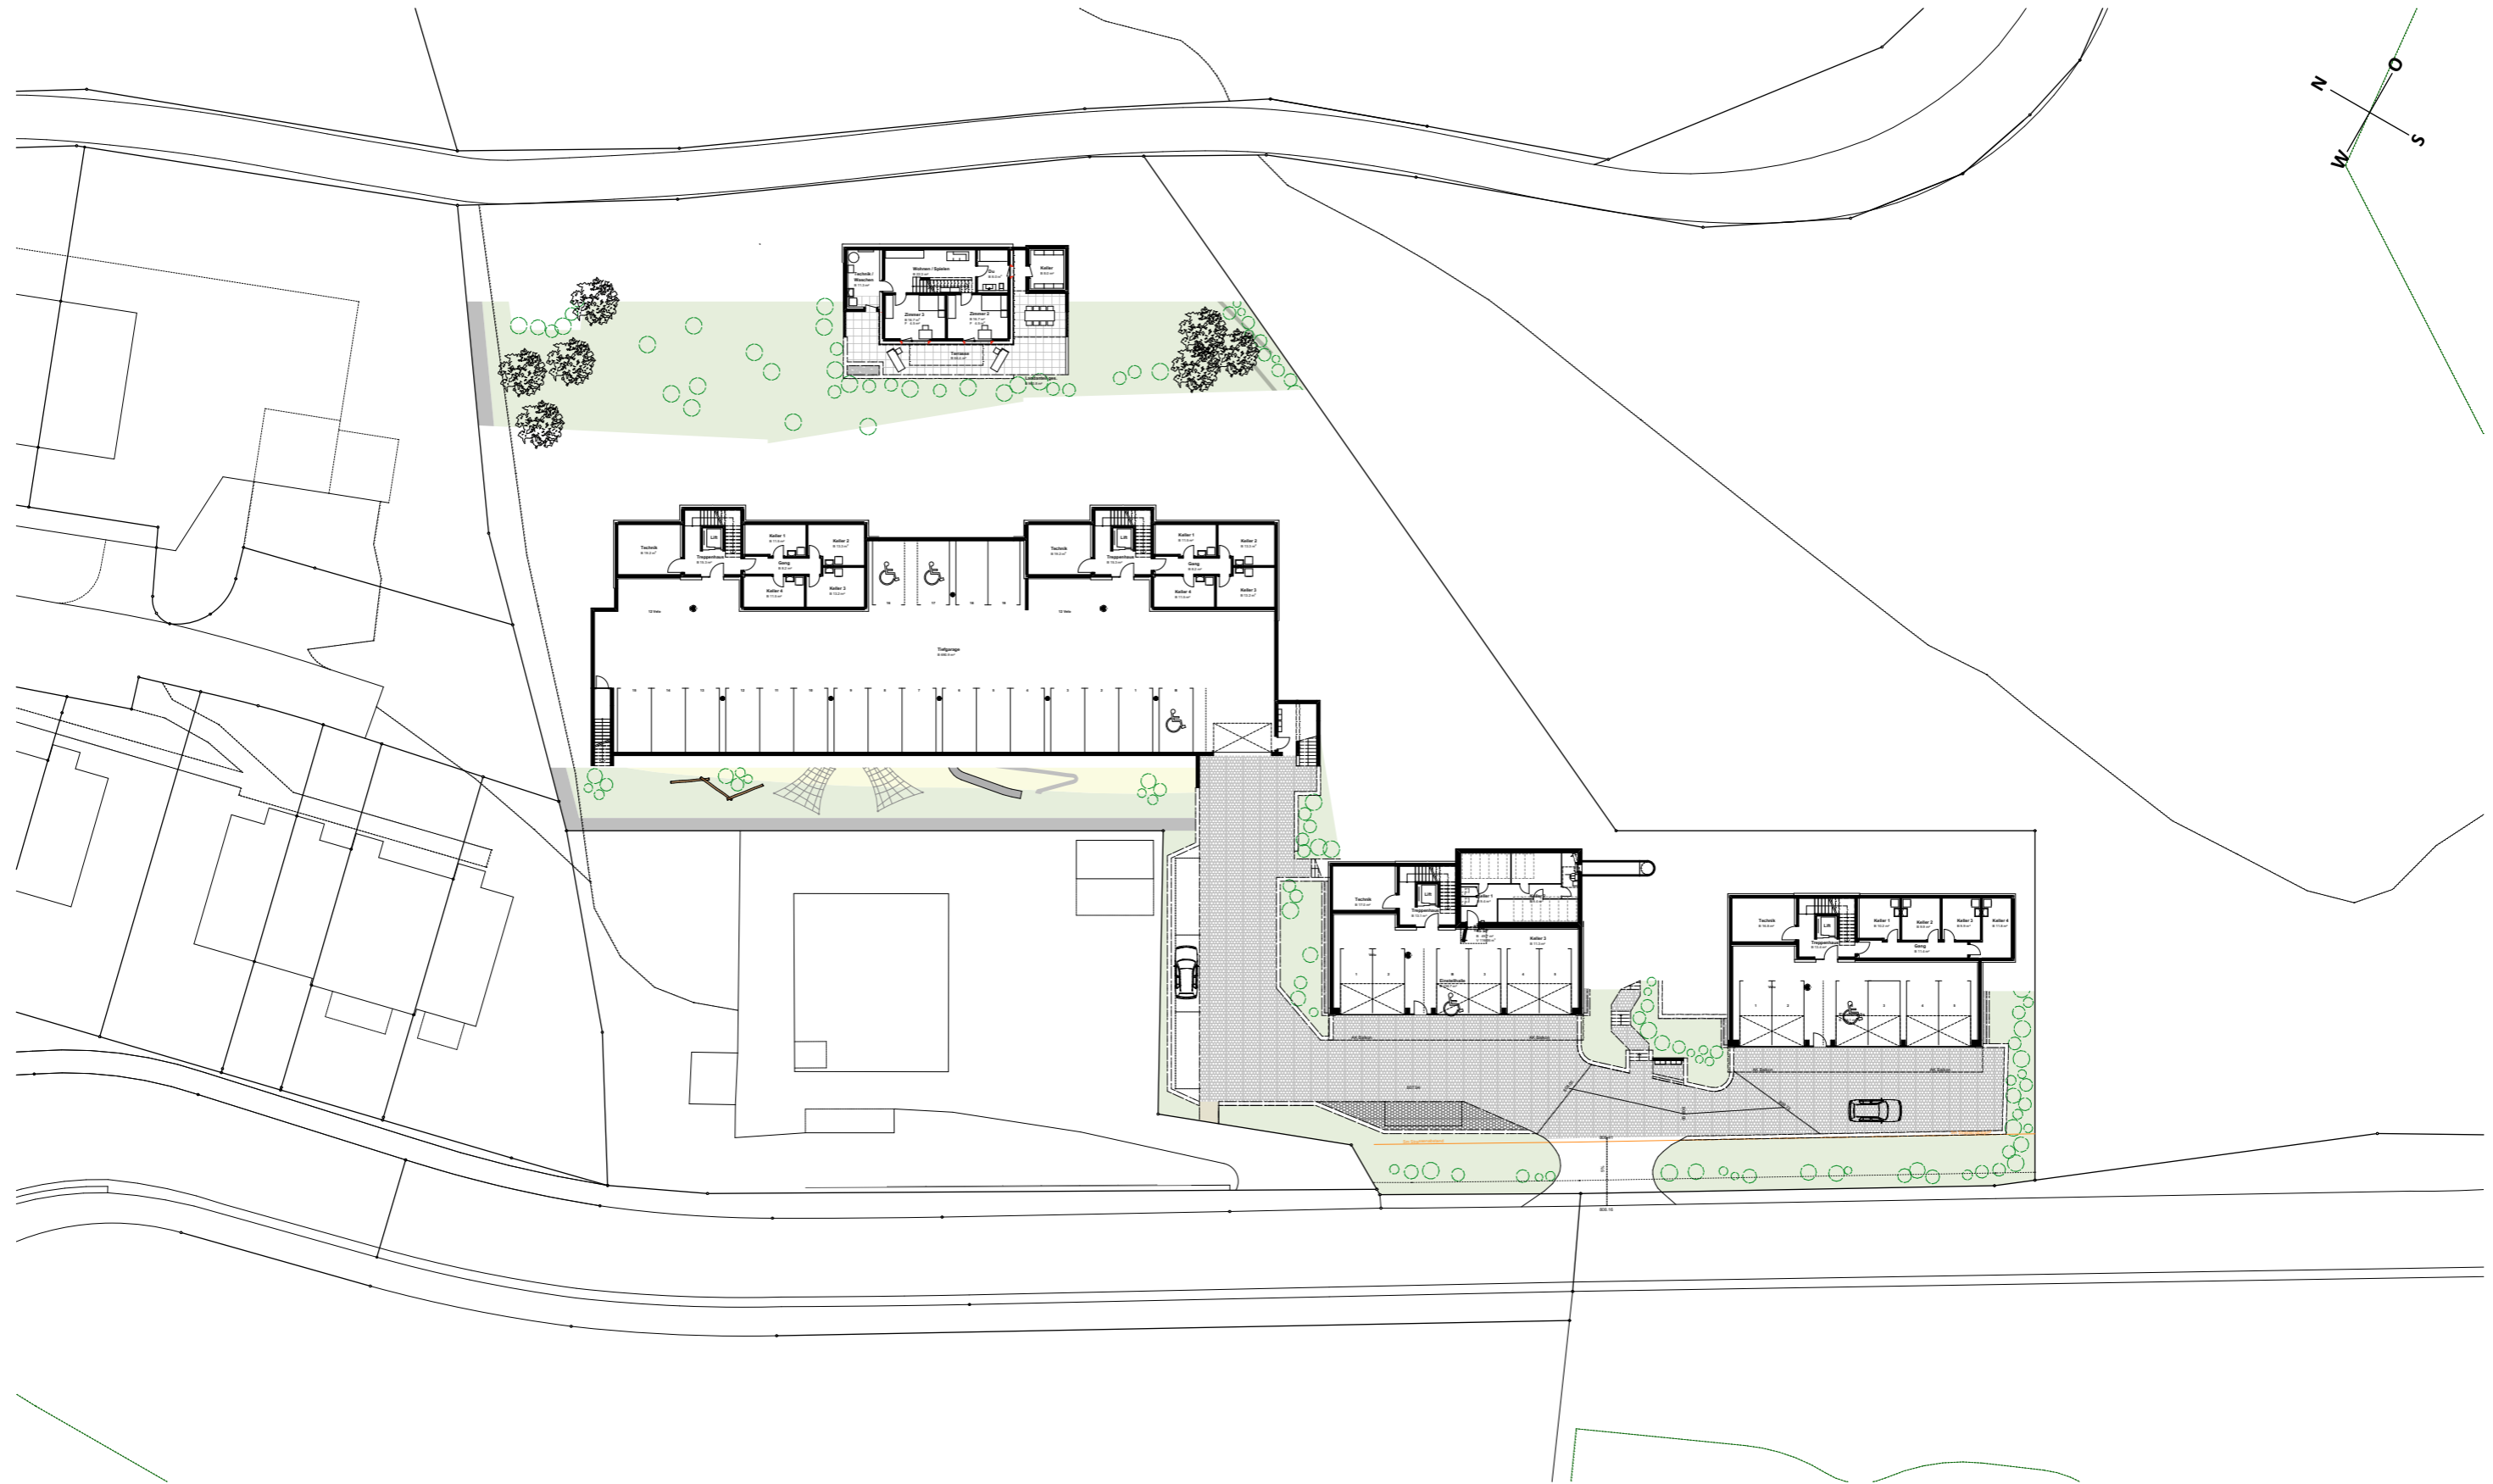

Überbauungsplan Lehen-Halde, Hundwil AR

Situation

Gez.: 19.12.2022 gh
neueste Rev.: 06.12.2025 sg

1:500

Überbauungsplan Lehen-Halde, Hundwil AR

Sockelgeschoss

Gez.: 19.12.2022 gh
neueste Rev.: 06.12.2025 sg

1:500

0 1 2 3 4 5 10 20 25

Überbauungsplan Lehen-Halde, Hundwil AR

Erdgeschoss

1:500

Gez.: 19.12.2022 gh
neueste Rev.: 06.12.2025 sg

0 1 2 3 4 5 10 20 25

Überbauungsplan Lehen-Halde, Hundwil AR

Obergeschoss

1:500

Gez.: 19.12.2022 gh
neueste Rev.: 06.12.2025 sg

0 1 2 3 4 5 10 20 25